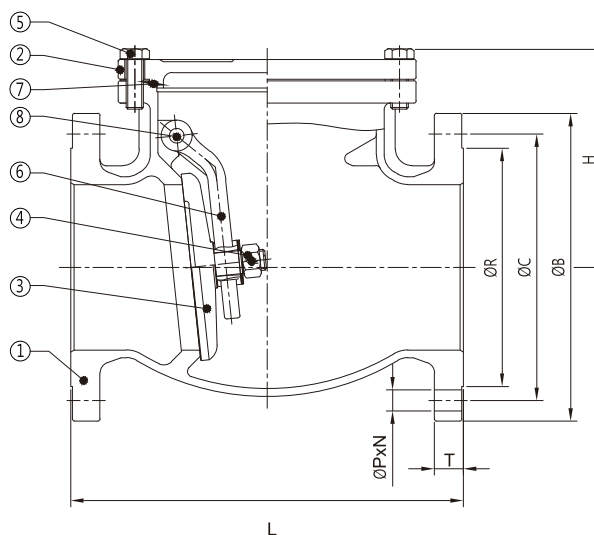

型號: S-700F 10K 法蘭式橫式逆止閥

最高使用壓力: JIS 10K (10kg/cm²)

型式: RF 法蘭口

尺寸表:

單位:mm

尺寸	in	1/2"	3/4"	1"	1 1/2"	2"	2 1/2"	3"	4"	5"	6"	8"	10"	12"
DN		15	20	25	40	50	65	80	100	125	150	200	250	300
L		108	117	127	165	203	216	241	292	330	356	495	622	698
H		55	58	63	76	97	103	128	151	169	198	246	315	376
ØB		95	100	125	140	155	175	185	210	250	280	330	400	445
ØC		70	75	90	105	120	140	150	175	210	240	290	355	400
ØR		51	56	67	81	96	116	126	151	182	212	262	324	368
T		12	14	14	16	16	18	18	18	20	22	22	24	24
ØP		15	15	19	19	19	19	19	19	23	23	23	25	25
N		4	4	4	4	4	4	8	8	8	8	12	12	16

材質表:

No.	名稱	S-700F(304)	S-700F(316)
1	閥體	SCS13A(304)	SCS14A(316)
2	閥蓋	SCS13A(304)	SCS14A(316)
3	閥盤	SCS13A(304)	SCS14A(316)
4	閥盤螺帽	304	316
5	閥蓋螺栓	304	304
6	旋臂	SCS13A(304)	SCS14A(316)
7	防漏片	PTFE	PTFE
8	插銷	304	316